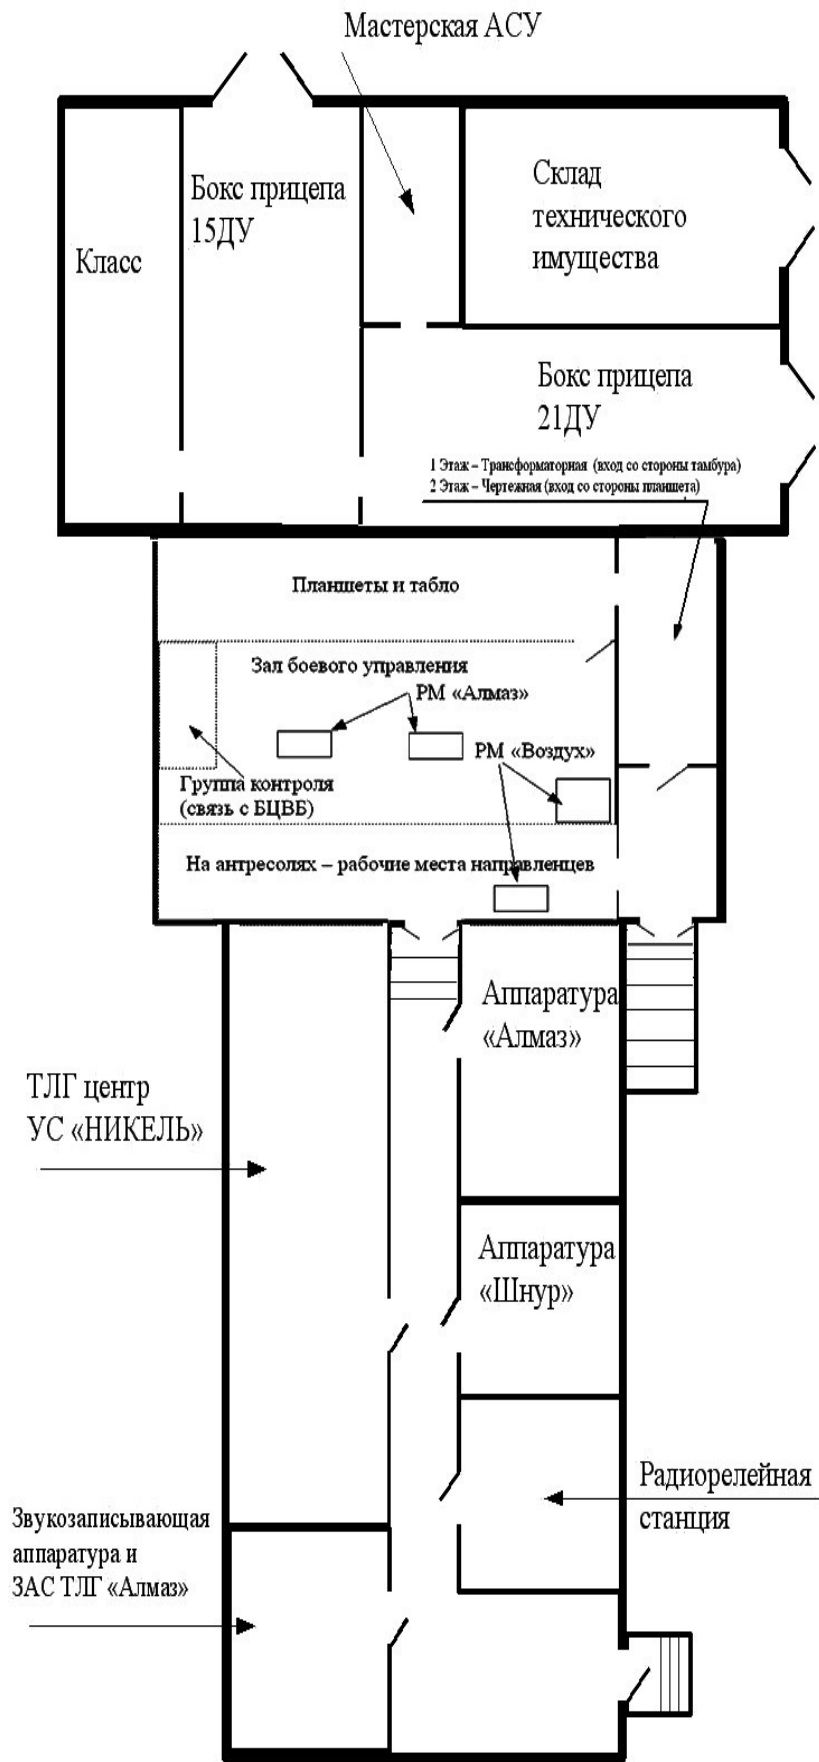

**КП ПВО ГСВГ до 1984 года (до начала эксплуатации  
объекта УК-20)**

1. *План размещения на местности в 3 военном городке гарнизона  
Вюнсдорф. КПП — совместный со 197 опс и АУ ПВО.*

**2. План здания ЦБУ. Использовалось совместно с ВВС ГСВГ (16 ВА)**

### 3. План здания РИЦ, использовалось только ПВО ГСВГ.

Здание РИЦ (разрез по уровню 0)

РИЦ – вертикальный разрез по оси здания