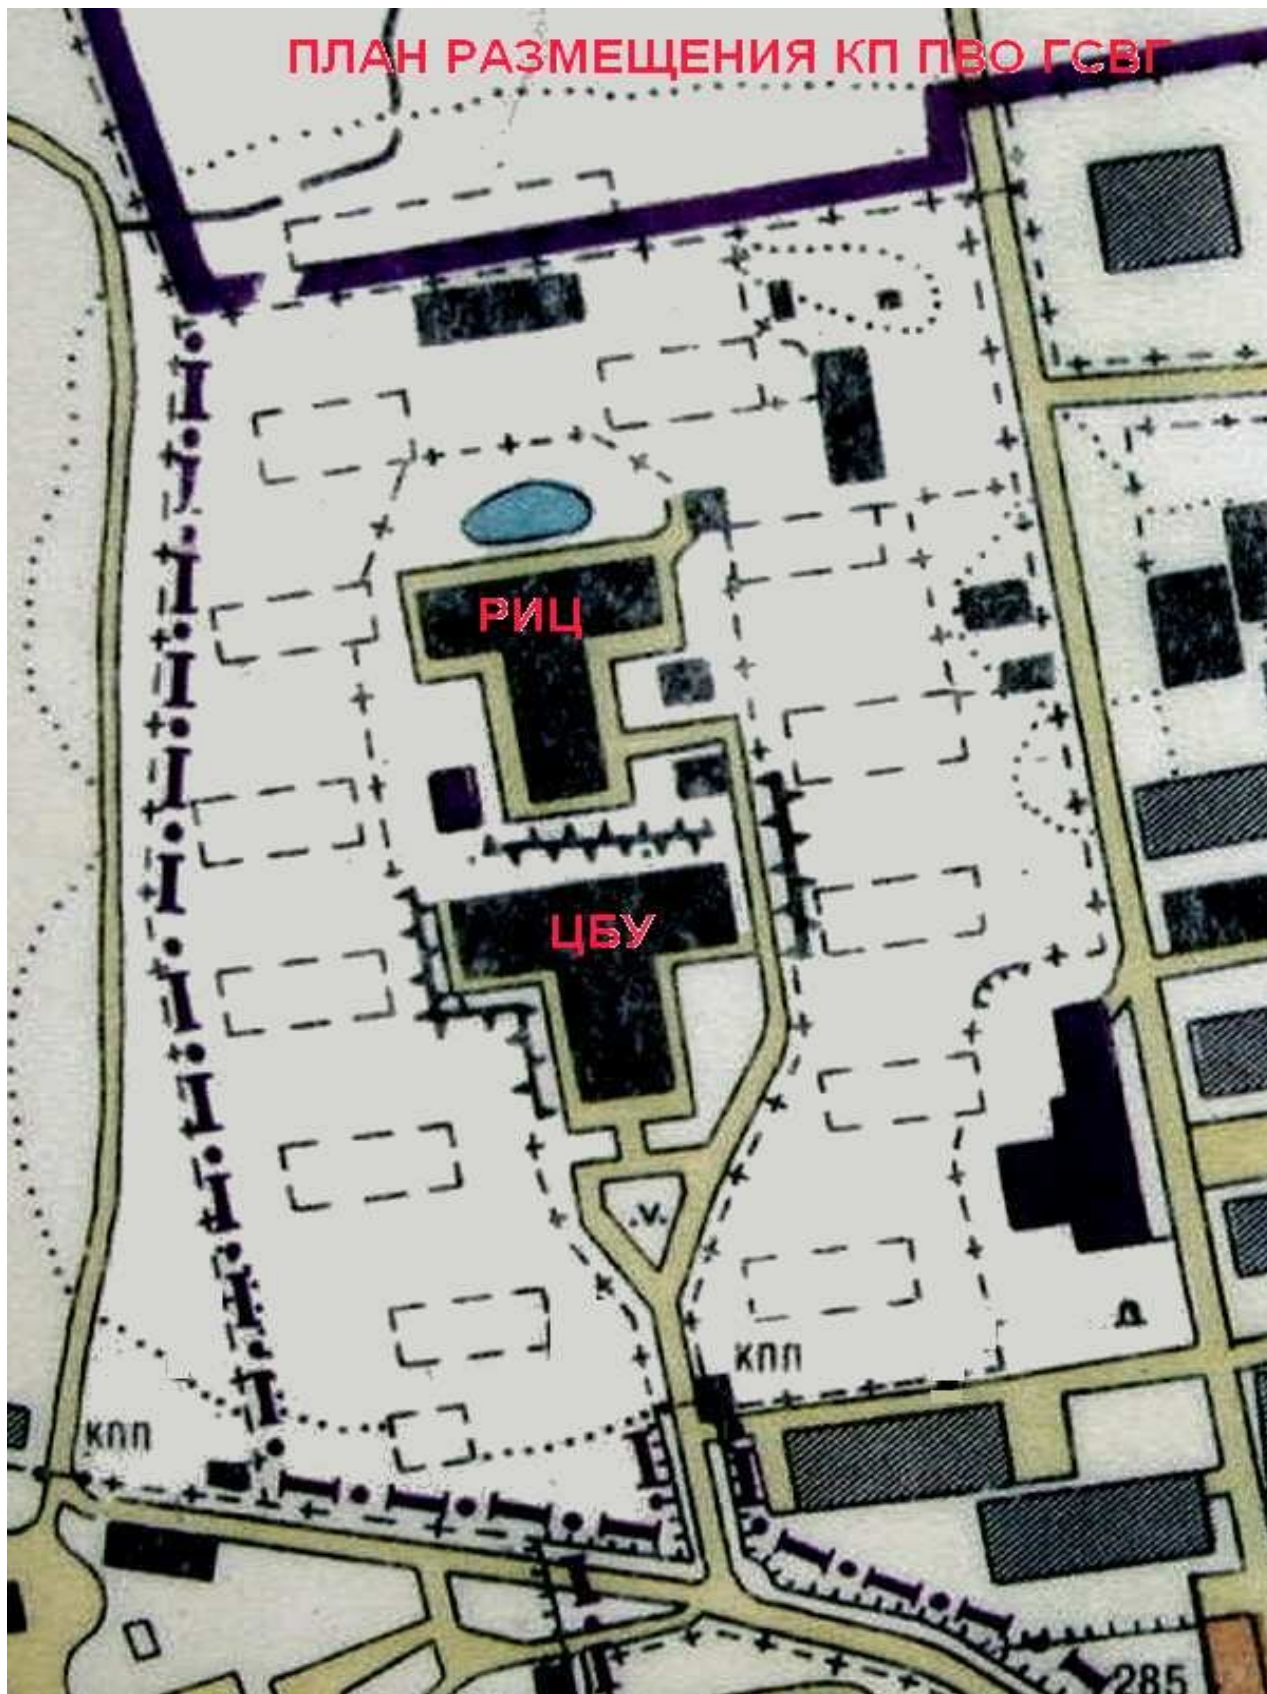

**КП ПВО ГСВГ до 1984 года (до начала эксплуатации  
объекта УК-20)**

1. *План размещения на местности в 3 военном городке гарнизона  
Вюнсдорф. КПП — совместный со 197 опс и АУ ПВО.*

**2. План здания ЦБУ. Использовалось совместно с ВВС ГСВГ (16 ВА)**

### 3. План здания РИЦ, использовалось только ПВО ГСВГ.

Здание РИЦ (разрез по уровню 0)

РИЦ – вертикальный разрез по оси здания