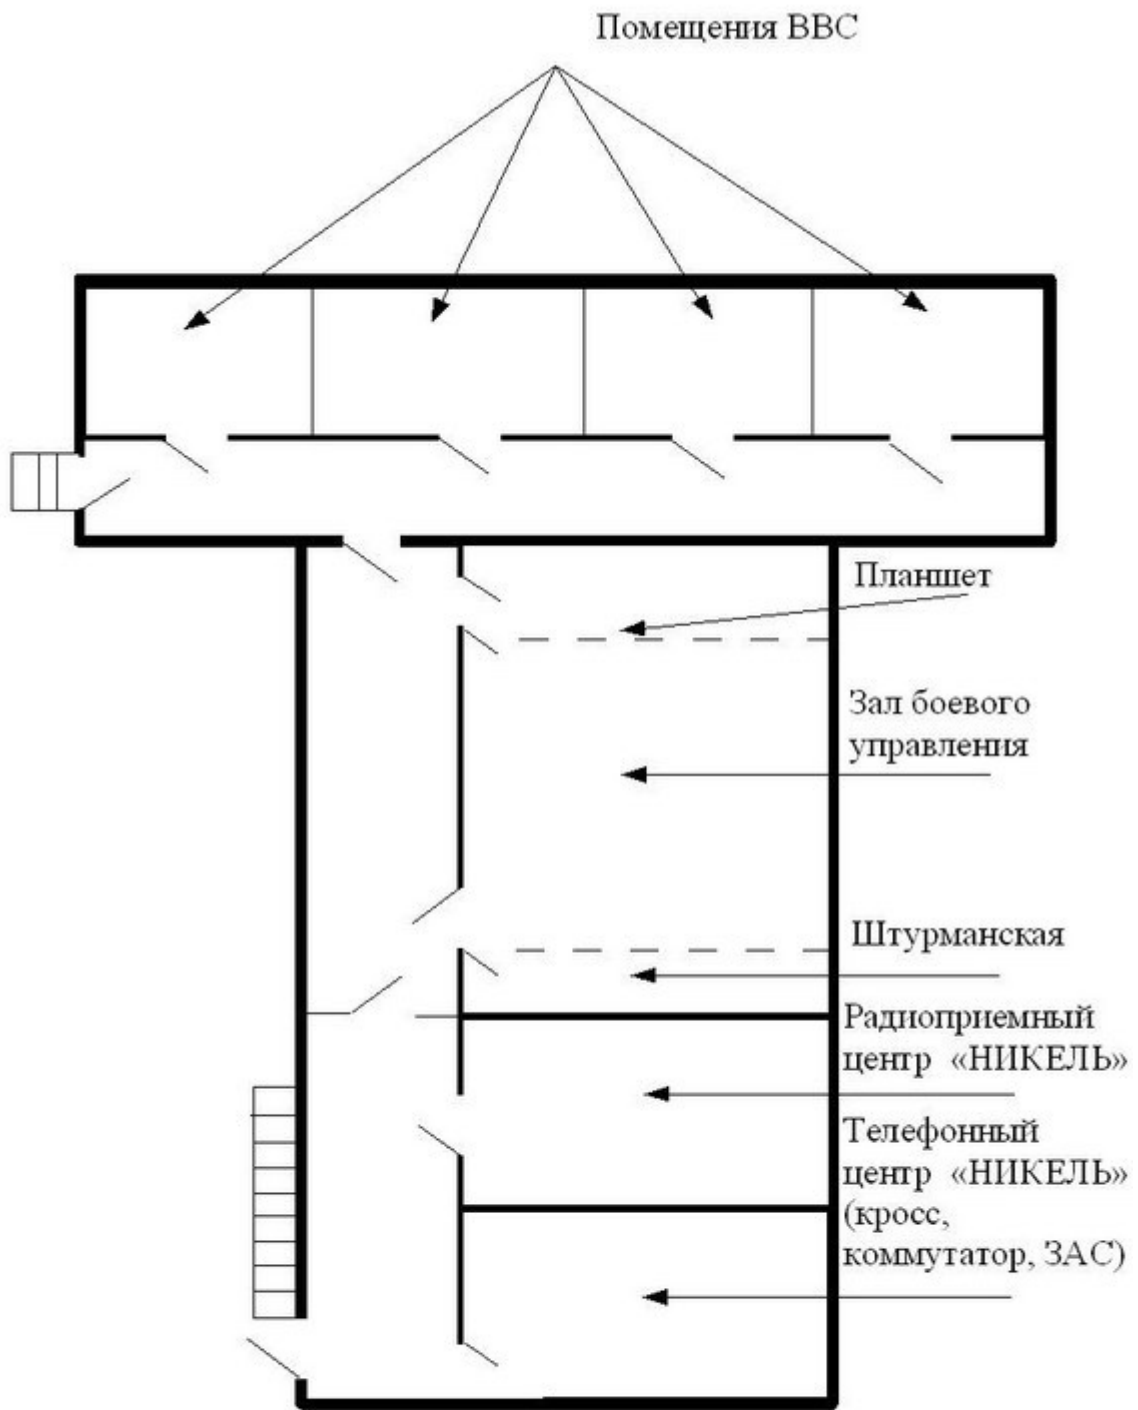

**КП ПВО ГСВГ до 1984 года (до начала эксплуатации  
объекта УК-20)**

1. *План размещения на местности в 3 военном городке гарнизона  
Вюнсдорф. КПП — совместный со 197 опс и АУ ПВО.*

**2. План здания ЦБУ. Использовалось совместно с ВВС ГСВГ (16 ВА)**

### 3. План здания РИЦ, использовалось только ПВО ГСВГ.

Здание РИЦ (разрез по уровню 0)

РИЦ – вертикальный разрез по оси здания